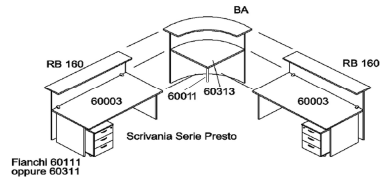

Composizione B (256x256 cm)