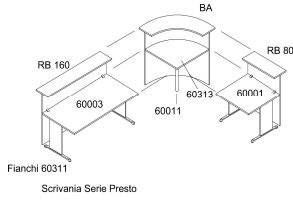

	<p>Composizione D</p>	<p>RB160+003+60111+BA+313+60011+RB80+001+60111</p>	<p>Reception composta da una scrivania da 160 cm e una da 80 cm con fianchi in melaminico complete di bancone + bancone angolo</p> <p>2560 x 1760 x 1150h</p>	<p>4-noce chiaro/aulne/walnut; 9-grigio/grey/gris</p>		<p>€ 1.450,56</p>	<p>29,88 C</p>
---	------------------------------	---	--	---	--	--------------------------	-----------------------

ESEMPI DI COMPOSIZIONE

Composizione A (256x256 cm)

Composizione B (256x256 cm)

Composizione C (256x176 cm)

Composizione D (256x176 cm)