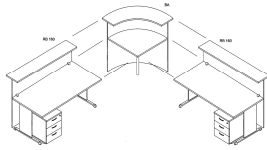

Composizione D	RB160+003+60111+BA+313+60011+RB80+001+60111	Reception composta da una scrivania da 160 cm e una da 80 cm con fianchi in melaminico complete di bancone + bancone angolo 2560 x 1760 x 1150h	4-noce chiaro/aulne/walnut; 9-grigio/grey/gris		€ 1.450,56	29,88 C

ESEMPI DI COMPOSIZIONE

Composizione A (256x256 cm)