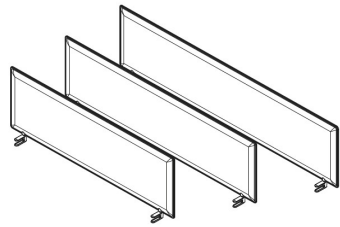

IT - blu / blue / bleu mirage 332

IU - verde bosco / green forest / vert forete mirage 496

IV - verde acido / acid green / vert acide mirage 426

Pannelli frontali per scrivanie

L. 1200/1400/1600 H. 400

Pannellini terminali/trasversali per scrivanie

L. 800 H. 295

Pannellini trasversali per scrivanie con base

P. 150

L. 800 H. 295

Sospensione verticale con cavi

L. 1200/1400/1600 H. 400

Aggancio a parete/soffitto con supporti

H. 1200/1400/1600 P. 413

Fissaggio a parete con staffe

L. 1200/1400/1600 H. 806

Piantana

L.600 P. 300

H. 1400/1600/1800 L. 838