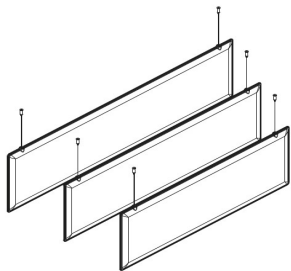

L. 800 H. 295

Pannellini trasversali per scrivanie con base

P. 150

L. 800 H. 295

Sospensione verticale con cavi

L. 1200/1400/1600 H. 400

Aggancio a parete/soffitto con supporti

H. 1200/1400/1600 P. 413

Fissaggio a parete con staffe

L. 1200/1400/1600 H. 806

Piantana

L.600 P. 300

H. 1400/1600/1800 L. 838