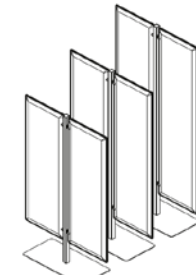

L. 800 H. 295

Pannellini trasversali per scrivanie con base

P. 150

L. 800 H. 295

Sospensione verticale con cavi

L. 1200/1400/1600 H. 400

Aggancio a parete/soffitto con supporti

H. 1200/1400/1600 P. 413

Fissaggio a parete con staffe

L. 1200/1400/1600 H. 806

Piantana

L.600 P.300
H. 1400/1600/1800 L. 838