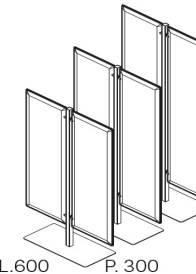

L. 800 H. 295

Pannellini trasversali per scrivanie con base

P. 150

L. 800 H. 295

Sospensione verticale con cavi

L. 1200/1400/1600 H. 400

Aggancio a parete/soffitto con supporti

H. 1200/1400/1600 P. 413

Fissaggio a parete con staffe

L. 1200/1400/1600 H. 806

Piantana

L.600 P. 300

H. 1400/1600/1800 L. 838