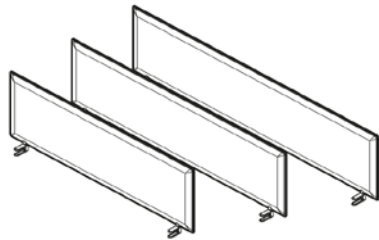

IT - blu / blue / bleu mirage 332

IU - verde bosco / green forest / vert forete mirage 496

IV - verde acido / acid green / vert acide mirage 426

Pannelli frontali per scrivanie

L. 1200/1400/1600 H. 400

Pannellini terminali/trasversali per scrivanie

L. 800 H. 295

Pannellini trasversali per scrivanie con base

P. 150

L. 800 H. 295

Sospensione verticale con cavi

L. 1200/1400/1600 H. 400

Aggancio a parete/soffitto con supporti

H. 1200/1400/1600 P. 413

Fissaggio a parete con staffe

L. 1200/1400/1600 H. 806

Piantana

L.600 P.300
H. 1400/1600/1800 L. 838