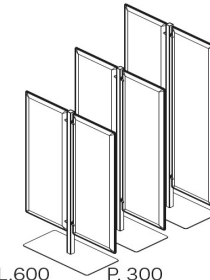

Pannellini terminali/trasversali per scrivanie

L. 800 H. 295

Pannellini trasversali per scrivanie con base

P. 150

L. 800 H. 295

Sospensione verticale con cavi

L. 1200/1400/1600 H. 400

Aggancio a parete/soffitto con supporti

H. 1200/1400/1600 P. 413

Fissaggio a parete con staffe

L. 1200/1400/1600 H. 806

Piantana

L.600 P. 300
H. 1400/1600/1800 L. 838