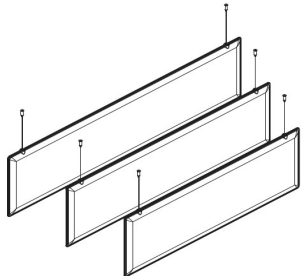

Pannellini terminali/trasversali per scrivanie

L. 800 H. 295

Pannellini trasversali per scrivanie con base

P. 150

L. 800 H. 295

Sospensione verticale con cavi

L. 1200/1400/1600 H. 400

Aggancio a parete/soffitto con supporti

H. 1200/1400/1600 P. 413

Fissaggio a parete con staffe

L. 1200/1400/1600 H. 806

Piantana

L.600 P. 300
H. 1400/1600/1800 L. 838