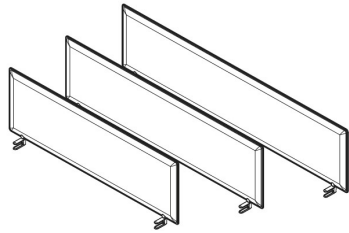

IT - blu / blue / bleu mirage 332

**IU - verde bosco / green forest
/ vert forete mirage 496**

**IV - verde acido / acid green
/ vert acide mirage 426**

Pannelli frontali per scrivanie

L. 1200/1400/1600 H. 400

Pannellini terminali/trasversali per scrivanie

L. 800 H. 295

Pannellini trasversali per scrivanie con base

P. 150

L. 800 H. 295

Sospensione verticale con cavi

L. 1200/1400/1600 H. 400

Aggancio a parete/soffitto con supporti

H. 1200/1400/1600 P. 413

Fissaggio a parete con staffe

L. 1200/1400/1600 H. 806

Piantana

L.600 P. 300
H. 1400/1600/1800 L. 838